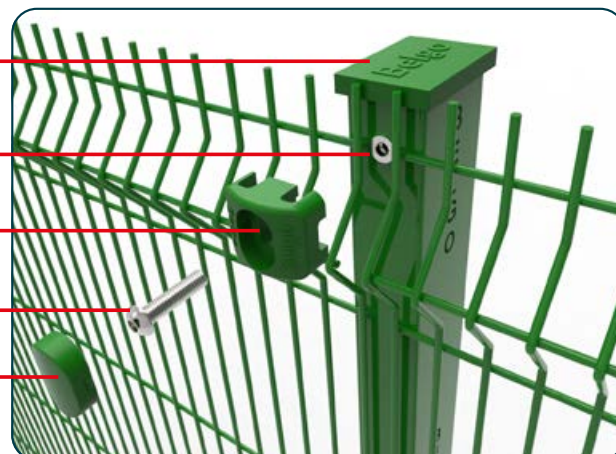

*Outras cores sob consulta

Sistema modular de rápida instalação

Fechamento em tampa de plástico com proteção anti-UV

Rebite recartilhado com rosca interna

Fixador em poliamida

Parafuso em aço inox

Tampa

Poste para concretar

Poste com base metálica para aparafusar

- Postes 40 x 60 mm
- Espessura da chapa de 1,25 mm
- Chapas de aço zincado por imersão a quente conforme norma NBR 7008
- Camada de zinco média de 275 g/m²
- Fosfatização microcristalina tricatiônica seguida de revestimento em pó de poliéster, por meio de pintura eletrostática, livre de TGIC