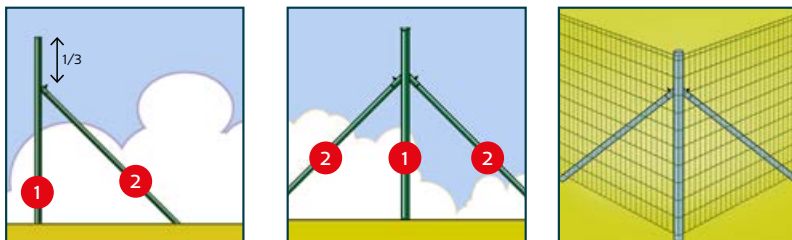

Postes para telas soldadas

1. Postes esticadores: são instalados a cada início e final de trecho e em intervalos de 20 a 25 m, mudança de direção e nas variações de topografia do terreno.
2. Escoras: são fixadas duas escoras em cada poste esticador, com exceção dos postes esticadores de início e final de trecho, que recebem apenas uma escora.
3. Postes intermediários: são instalados em intervalos de 2,50 e 3,00 m.