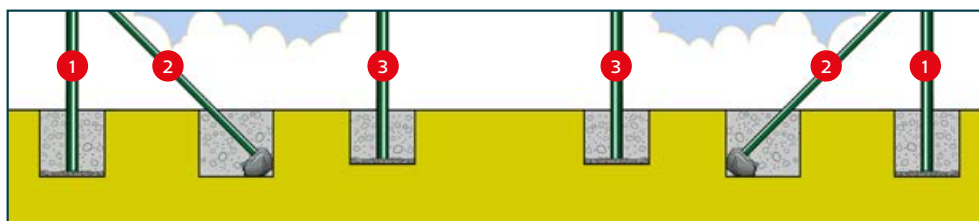

PROFUNDIDADE DE CHUMBAMENTO

Postes esticadores: chumbados de 50 a 70 cm.

Postes Intermediários e escoras: chumbados de 35 a 50 cm.