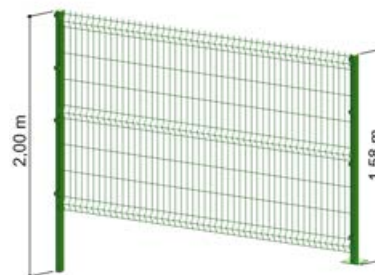

ESPECIFICAÇÕES DE POSTES COM BASE A SER CONCRETADA E BASE APARAFUSADA (COM CHAPA METÁLICA)