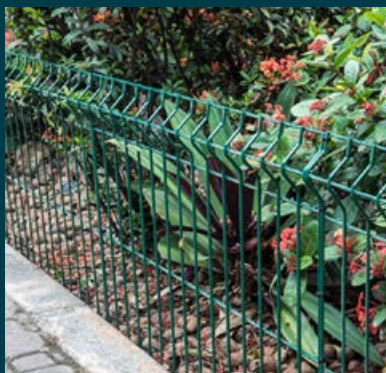

Belgo Cercas

Uma franquia com a força da marca **Belgo Arames**

A Belgo Cercas é uma franquia da Belgo Arames, pioneira no segmento de cercas urbanas, que atua nesse mercado há mais de 20 anos, sendo referência em qualidade e portfólio de produtos e serviços, que você confere neste material.

A Belgo Arames é uma parceria entre a ArcelorMittal – líder mundial na produção de aço – e a Bekaert – líder mundial em tecnologia de transformação e revestimento de arame de aço.

Unindo a força desses acionistas, que, juntos, somam mais de 200 anos de atuação, a Belgo Arames é pioneira e líder no mercado brasileiro de arames, atuando em vários segmentos.