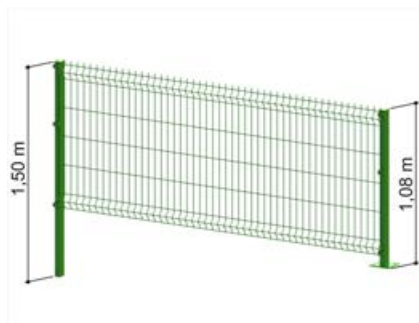

ESPECIFICAÇÕES DE POSTES COM BASE A SER CONCRETADA E BASE APARAFUSADA (COM CHAPA METÁLICA)