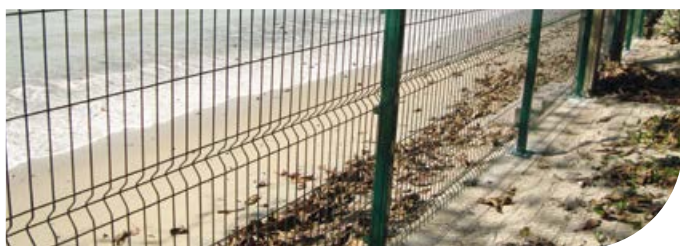

GRADIL			POSTES		
Malha: 5 x 20 cm			Alturas		Nº fixadores
Altura (m)	Largura (m)	Número de curvaturas	P/ concretar (m)	P/ aparafusar (m)	
1,03	2,50	2	1,50	1,08	3
1,53	2,50	3	2,00	1,58	4
2,03	2,50	4	2,60	2,08	6
2,43	2,50	4	3,20	2,48	7
Fio: 4,30 mm			Postes: 40 x 60 mm / Chapa: 1,25 mm		

PROTEÇÃO COM TECNOLOGIA E DURABILIDADE

- Pintura naval - inovação em revestimentos
- Elevada vida útil
- Indicado para regiões de atmosfera agressiva (marinha ou industrial)
- Rápida instalação