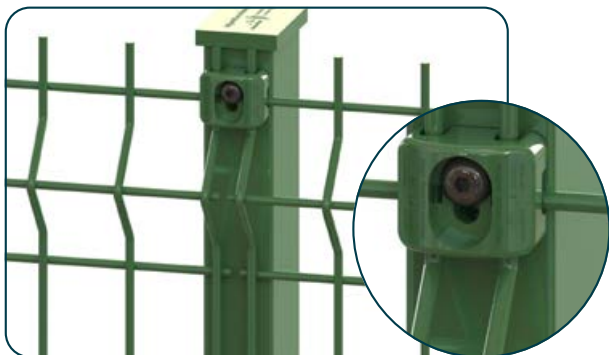

ESPECIFICAÇÕES DE POSTES COM BASE A SER CONCRETADA E BASE APARAFUSADA (COM CHAPA METÁLICA)

**Instalação da
base concretada**

**Instalação da
base aparafusada**

Fixador Tradicional

Fixador de poliamida utilizado para fixar painel/gradil aos postes metálicos

Os fixadores são feitos em poliamida e unem os painéis sobre as faces de fixação dos postes.

Possuem faces externas lisas e arredondadas com orifício transpassante para utilização de parafuso. O fechamento desse orifício é feito através de um CAPs (tampinha em poliamida), que protege o parafuso e foi desenhado de forma que seja de difícil retirada depois de encaixado no fixador.