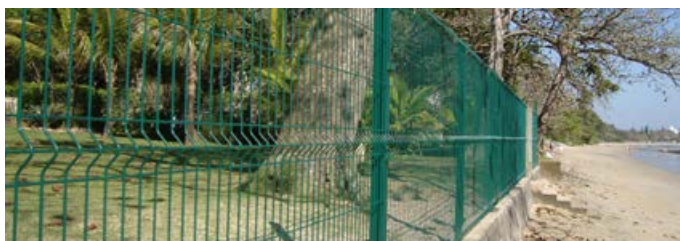

GRADIL			POSTES		
Malha: 5 x 20 cm			Alturas		Nº fixadores
Altura (m)	Largura (m)	Número de curvaturas	P/ concretar (m)	P/ aparafusar (m)	
1,03	2,50	2	1,50	1,08	3
1,53	2,50	3	2,00	1,58	4
2,03	2,50	4	2,60	2,08	6
2,43	2,50	4	3,20	2,48	7
Fio: 4,30 mm			Postes: 40 x 60 mm / Chapa: 1,25 mm		

PROTEÇÃO COM TECNOLOGIA E DURABILIDADE

- Pintura naval - inovação em revestimentos
- Elevada vida útil
- Indicado para regiões de atmosfera agressiva (marinha ou industrial)
- Rápida instalação