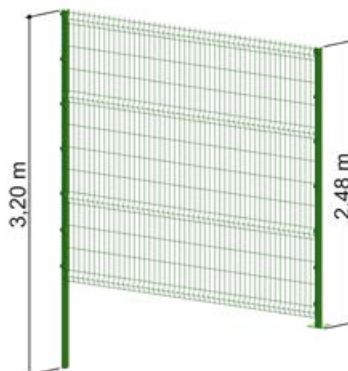

ESPECIFICAÇÕES DE POSTES COM BASE A SER CONCRETADA E BASE APARAFUSADA (COM CHAPA METÁLICA)