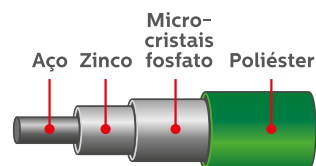

belgo cercas

CORES

Opções disponíveis:

QUALIDADE E DURABILIDADE

Pintura Eletrostática

Além de acabamento de alto nível espelhado, liso e sem manchas, a pintura eletrostática apresenta alta resistência química e mecânica contra impactos, corrosão e radiação, garantindo grande durabilidade. Ao contrário do método tradicional, ela não utiliza solventes e é livre de TGIC (produto cancerígeno presente em outras tintas): ou seja, menos riscos à sua saúde e à da sua família, além de menos impacto ao meio ambiente.

Controles de qualidade de rotina da linha de cercamentos:

DE OLHO NA MARCA

Na hora de comprar seu cercamento, verifique a marca Belgo gravada nos postes, tampas e fixadores: garantia de levar produtos com a excelência que já é identidade da empresa.