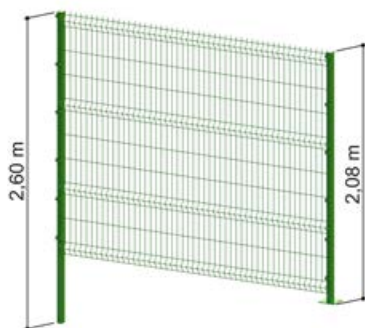

ESPECIFICAÇÕES DE POSTES COM BASE A SER CONCRETADA E BASE APARAFUSADA (COM CHAPA METÁLICA)