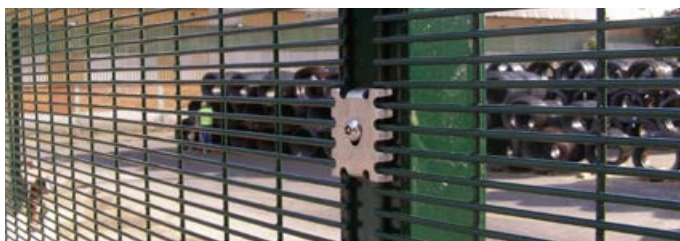

Belgo Securifor®

GRADIL			POSTES		
Malha: 10 x 1,27 cm			Alturas		Nº fixadores
Altura (m)	Largura (m)	Número de curvaturas	P/ concretar (m)	P/ aparafusar (m)	
2,00	2,29	2	2,60	2,02	7
2,50	2,29	2	3,20	2,52	8
3,00	2,29	2	3,70	3,02	9
Fio: 4,10 mm			Postes: 60 x 80 mm / Chapa: 2,25 mm		

MÁXIMA SEGURANÇA COM ALTA VISIBILIDADE

- **Antiescalada**
  A malha fechada não permite apoio dos dedos das mãos e dificulta a utilização de ferramentas de corte
- **Favorece a vigilância**
  O gradil proporciona excelente visibilidade
- **Sistema completo**
  Painéis, postes e acessórios de fixação (fixadores em garra, em poliamida ou metálicos)