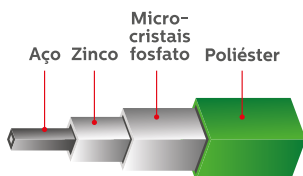

*Outras cores sob consulta

	Belgo Protec®		
Malhas (mm)	10 x 200	20 x 200	50 x 200
Ø Fios (mm) (hor. x vert.)	4,10	4,10	4,10
Alturas (mm)	2000	1500 - 2000	1000 - 1500 - 2000
Cores*			
Largura (mm)	2500	2500	2500
Revestimento			
Imagem			

*Outras cores sob consulta

Sistema modular de rápida instalação

Fechamento em tampa de plástico com proteção anti-UV

Rebite recartilhado com rosca interna

Fixador em poliamida

Parafuso em aço inox

Tampa

Poste para concretar

Poste com base metálica para aparafusar

- Postes 40 x 60 mm
- Espessura da chapa de 1,25 mm
- Chapas de aço zincado por imersão a quente conforme norma NBR 7008
- Camada de zinco média de 275 g/m²
- Fosfatização microcristalina tricatiônica seguida de revestimento em pó de poliéster, por meio de pintura eletrostática, livre de TGIC